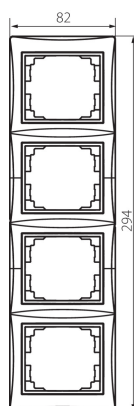

25064 DOMO 01-1540-050 sz

Placca quadrupla verticale

5905339250643

DATI GENERALI:

Colore: champagne
Larghezza [mm]: 81
Altezza [mm]: 294

DATI TECNICI:

Materiale: PC
Plastica: PC

DATI LOGISTICI:

Tipo di confezionamento: 10
Numero di pezzi nell' imballaggio secondario: 10
Numero di pezzi in un imballaggio : 120
Peso unitario netto [g]: 60
Grammatura [g]: 76.33
Lunghezza dell'unità di imballaggio [cm]: 10
Larghezza dell'unità di imballaggio [cm]: 1
Altezza dell'unità di imballaggio [cm]: 36.5
Peso della scatola di cartone [Kg]: 9.1596
Larghezza della scatola di cartone [cm]: 32
Altezza della scatola di cartone [cm]: 42
Lunghezza della scatola di cartone [cm]: 37.5
Volume della scatola di cartone [m³]: 0.0504