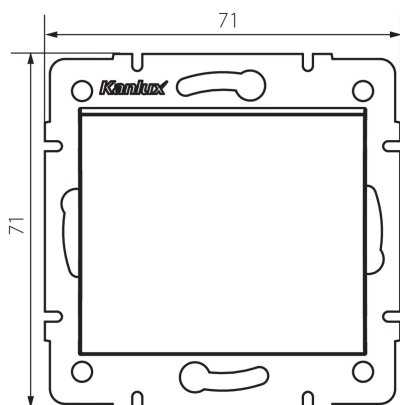

25072 LOGI 02-1050-102 bi

Deviatore scale

5905339250728

L'interruttore della luce delle scale è utilizzato per controllare il circuito di una lampada o di un gruppo di lampade da due posti diversi.

DATI GENERALI:

Colore: bianco
Luogo di montaggio: per montaggio a incasso nella parete
Retroilluminazione: non
Larghezza [mm]: 71
Altezza [mm]: 71
Diametro scatola di derivazione: 60
Profondità di montaggio: 25

DATI TECNICI:

Tensione nominale [V]: 250 AC
Materiale contatti: CuZn70
Tipo di morsetto: morsetto a vite
Plastica: ABS
Leve: 1
Corrente nominale [AX]: 10
Grado IP: 20

DATI LOGISTICI:

Tipo di confezionamento: 10
Numero di pezzi nell'imballaggio secondario: 10
Numero di pezzi in un imballaggio : 120
Peso unitario netto [g]: 70
Grammatura [g]: 82.58
Lunghezza dell'unità di imballaggio [cm]: 10
Larghezza dell'unità di imballaggio [cm]: 4
Altezza dell'unità di imballaggio [cm]: 14
Peso della scatola di cartone [Kg]: 9.9096
Larghezza della scatola di cartone [cm]: 25.5
Altezza della scatola di cartone [cm]: 32
Lunghezza della scatola di cartone [cm]: 44
Volume della scatola di cartone [m³]: 0.035904