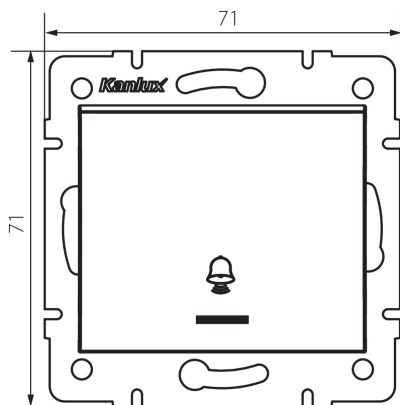

25075 LOGI 02-1080-102 bi

Interruttore a suoneria con led

5905339250759

Il campanello viene utilizzato per controllare i relè del campanelli. L'interruttore ha una retroilluminazione LED e nessuna stampa di tasti.

DATI GENERALI:

Colore: bianco
Luogo di montaggio: per montaggio a incasso nella parete
Retroilluminazione: si
Larghezza [mm]: 71
Altezza [mm]: 71
Diametro scatola di derivazione: 60
Profondità di montaggio: 25

DATI TECNICI:

Tensione nominale [V]: 250 AC
Materiale contatti: CuZn70
Tipo di morsetto: morsetto a vite
Plastica: ABS
Leve: 1
Corrente nominale [AX]: 10
Grado IP: 20

DATI LOGISTICI:

Tipo di confezionamento: 10
Numero di pezzi nell'imballaggio secondario: 10
Numero di pezzi in un imballaggio : 120
Peso unitario netto [g]: 70
Grammatura [g]: 82.58
Lunghezza dell'unità di imballaggio [cm]: 10
Larghezza dell'unità di imballaggio [cm]: 4
Altezza dell'unità di imballaggio [cm]: 14
Peso della scatola di cartone [Kg]: 9.9096
Larghezza della scatola di cartone [cm]: 25.5
Altezza della scatola di cartone [cm]: 32
Lunghezza della scatola di cartone [cm]: 44
Volume della scatola di cartone [m³]: 0.035904