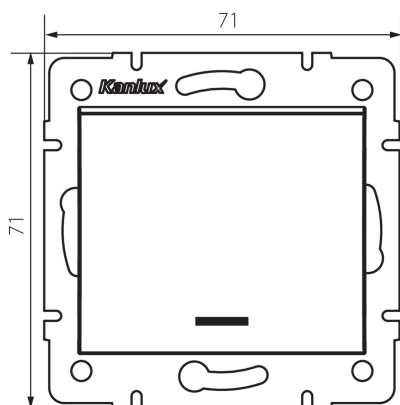

25081 LOGI 02-1140-102 bi

Deviatore luci scale LED

5905339250810

L'interruttore a gradini con LED viene utilizzato per controllare il circuito della lampada o del gruppo di lampade da due diverse posizioni. L'interruttore è dotato di retroilluminazione LED.

DATI GENERALI:

Colore: bianco

Luogo di montaggio: per montaggio a incasso nella parete

Retroilluminazione: si

Larghezza [mm]: 71

Altezza [mm]: 71

Diametro scatola di derivazione: 60

Profondità di montaggio: 25

DATI TECNICI:

Tensione nominale [V]: 250 AC

Materiale contatti: CuZn70

Tipo di morsetto: morsetto a vite

Plastica: ABS

Leve: 1

Corrente nominale [AX]: 10

Grado IP: 20

Lunghezza della scatola di cartone [cm]: 44

Volume della scatola di cartone [m³]: 0.035904

25081 LOGI 02-1140-102 bi

Deviatore luci scale LED