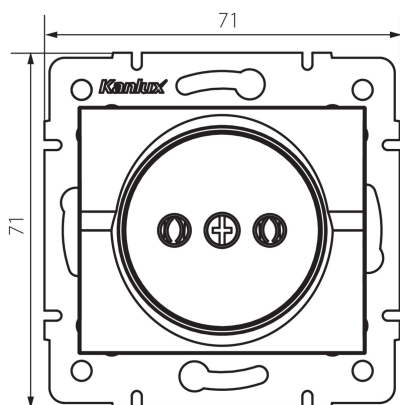

## 25084 LOGI 02-1210-102 bi

Preso singola senza messa a terra

5905339250841

La Presa a spina singola senza messa a terra permette l'alimentazione di un circuito elettrico con un carico massimo di 16A.

### DATI GENERALI:

**Colore:** bianco  
**Luogo di montaggio:** per montaggio a incasso nella parete  
**Larghezza [mm]:** 71  
**Altezza [mm]:** 71  
**Diametro scatola di derivazione:** 60  
**Profondità di montaggio:** 25  
**Prese:** 1

### DATI TECNICI:

**Tensione nominale [V]:** 250 AC  
**Corrente nominale [A]:** 16  
**Grado di protezione contro le scosse elettriche:** II  
**Materiale contatti:** CuZn70  
**Tipo di messa a terra:** 2P  
**Tipo di morsetto:** morsetto a vite  
**Plastica:** ABS  
**Grado IP:** 20