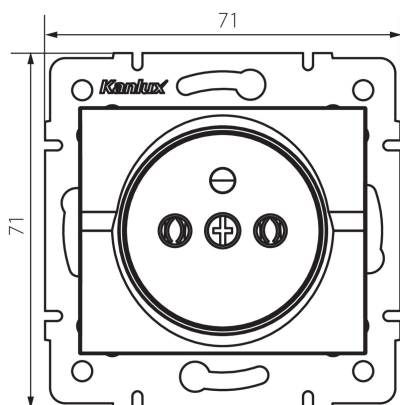

25090 LOGI 02-1251-102 bi

Presse francese

5905339250902

La presa a spina singola con messa a terra permette l'alimentazione di un circuito elettrico con un carico massimo di 16A.

DATI GENERALI:

Colore: bianco
Luogo di montaggio: per montaggio a incasso nella parete
Larghezza [mm]: 71
Altezza [mm]: 71
Diametro scatola di derivazione: 60
Profondità di montaggio: 25
Prese: 1

DATI TECNICI:

Tensione nominale [V]: 250 AC
Corrente nominale [A]: 16
Grado di protezione contro le scosse elettriche: I
Materiale contatti: CuZn70
Tipo di messa a terra: tipo e
Tipo di morsetto: morsetto a vite
Plastica: ABS
Grado IP: 20

DATI LOGISTICI:

Tipo di confezionamento: 10
Numero di pezzi nell'imballaggio secondario: 10
Numero di pezzi in un imballaggio : 120
Peso unitario netto [g]: 66
Grammatura [g]: 78.42
Lunghezza dell'unità di imballaggio [cm]: 10
Larghezza dell'unità di imballaggio [cm]: 4
Altezza dell'unità di imballaggio [cm]: 14
Peso della scatola di cartone [Kg]: 9.4104
Larghezza della scatola di cartone [cm]: 25.5
Altezza della scatola di cartone [cm]: 32
Lunghezza della scatola di cartone [cm]: 44

25090 LOGI 02-1251-102 bi

Presse française

Volume della scatola di cartone [m³]: 0.035904