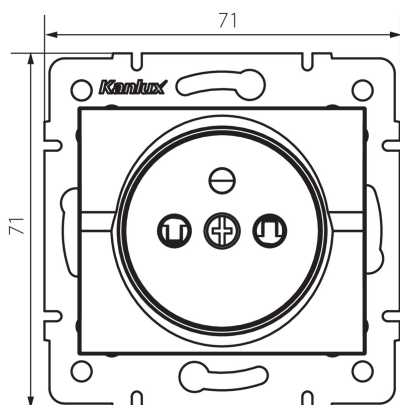

## 25091 LOGI 02-1252-134 czw.

Presse francese (DATA)

5905339250919

La presa a spina singola con messa a terra permette l'alimentazione di un circuito elettrico con un carico massimo di 16A. La presa di tipo DATA, rossa, senza chiave.

### DATI GENERALI:

**Colore:** rosso  
**Luogo di montaggio:** per montaggio a incasso nella parete  
**Larghezza [mm]:** 71  
**Altezza [mm]:** 71  
**Diametro scatola di derivazione:** 60  
**Profondità di montaggio:** 25  
**Prese:** 1

### DATI TECNICI:

**Tensione nominale [V]:** 250 AC  
**Corrente nominale [A]:** 16  
**Grado di protezione contro le scosse elettriche:** I  
**Materiale contatti:** CuZn70  
**Tipo di messa a terra:** tipo e  
**Tipo di morsetto:** morsetto a vite  
**Plastica:** ABS  
**Grado IP:** 20