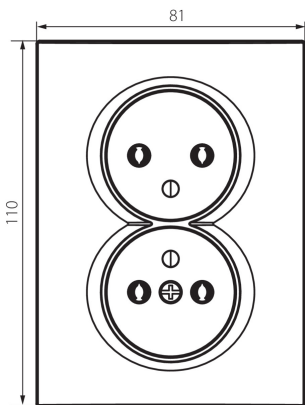

25094 LOGI 02-1261-102 bi

Presca doppia francese

5905339250940

DATI GENERALI:

Colore: bianco

Luogo di montaggio: per montaggio a incasso nella parete

Larghezza [mm]: 81

Altezza [mm]: 110

Diametro scatola di derivazione: 68

Profondità di montaggio: 25

Prese: 2

DATI TECNICI:

Tensione nominale [V]: 250 AC

Corrente nominale [A]: 16

Grado di protezione contro le scosse elettriche: I

Materiale contatti: CuZn70

Peso unitario netto [g]: 102

Grammatura [g]: 118.75

Lunghezza dell'unità di imballaggio [cm]: 10

Larghezza dell'unità di imballaggio [cm]: 5

Altezza dell'unità di imballaggio [cm]: 18

Peso della scatola di cartone [Kg]: 14.25

Larghezza della scatola di cartone [cm]: 25

Altezza della scatola di cartone [cm]: 52.5

Lunghezza della scatola di cartone [cm]: 52

Volume della scatola di cartone [m³]: 0.06825

25094 LOGI 02-1261-102 bi

Presca doppia francese