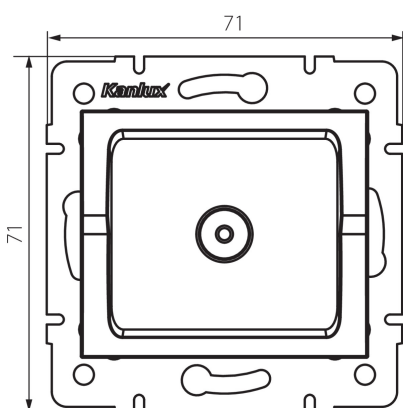

25098 LOGI 02-1300-002 bi

Presa per antenne di tipo TV estrema

5905339250988

DATI GENERALI:

Colore: bianco

Luogo di montaggio: per montaggio a incasso nella parete

Larghezza [mm]: 71

Altezza [mm]: 71

Diametro scatola di derivazione: 60

Numero prese: 1

DATI TECNICI:

Tipo di prese: tipo antenna tv - terminale

Plastica: ABS

DATI LOGISTICI:

Tipo di confezionamento: 10

Numero di pezzi nell' imballaggio secondario: 10

Numero di pezzi in un imballaggio : 120

Peso unitario netto [g]: 58

Grammatura [g]: 70.58

Lunghezza dell'unità di imballaggio [cm]: 10

Larghezza dell'unità di imballaggio [cm]: 4

Altezza dell'unità di imballaggio [cm]: 14

Peso della scatola di cartone [Kg]: 8.4696

Larghezza della scatola di cartone [cm]: 25.5

Altezza della scatola di cartone [cm]: 32

Lunghezza della scatola di cartone [cm]: 44

Volume della scatola di cartone [m³]: 0.035904