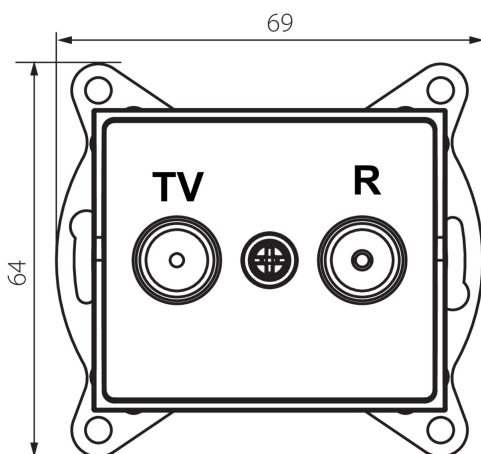

25100 LOGI 02-1320-002 bi

Presse TV passante

5905339251008

DATI GENERALI:

Colore: bianco

Luogo di montaggio: per montaggio a incasso nella parete

Larghezza [mm]: 69

Altezza [mm]: 64

Diametro scatola di derivazione: 60

Numero prese: 2

DATI TECNICI:

Tipo di prese: rtv passante

Plastica: ABS

DATI LOGISTICI:

Tipo di confezionamento: 10

Numero di pezzi nell' imballaggio secondario: 10

Numero di pezzi in un imballaggio : 120

Peso unitario netto [g]: 86

Grammatura [g]: 98.67

Lunghezza dell'unità di imballaggio [cm]: 10

Larghezza dell'unità di imballaggio [cm]: 4

Altezza dell'unità di imballaggio [cm]: 14

Peso della scatola di cartone [Kg]: 11.8404

Larghezza della scatola di cartone [cm]: 25.5

Altezza della scatola di cartone [cm]: 32

Lunghezza della scatola di cartone [cm]: 44

Volume della scatola di cartone [m³]: 0.035904