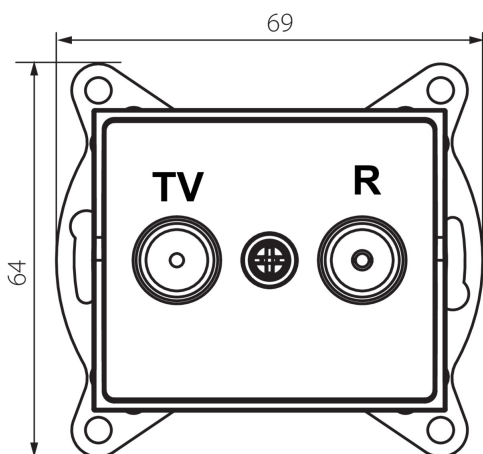

## 25101 LOGI 02-1330-002 bi

Presa TV da parete

5905339251015

### DATI GENERALI:

**Colore:** bianco

**Luogo di montaggio:** per montaggio a incasso nella parete

**Larghezza [mm]:** 69

**Altezza [mm]:** 64

**Diametro scatola di derivazione:** 60

**Numero prese:** 2

### DATI TECNICI:

**Tipo di prese:** rtv finale

**Plastica:** ABS