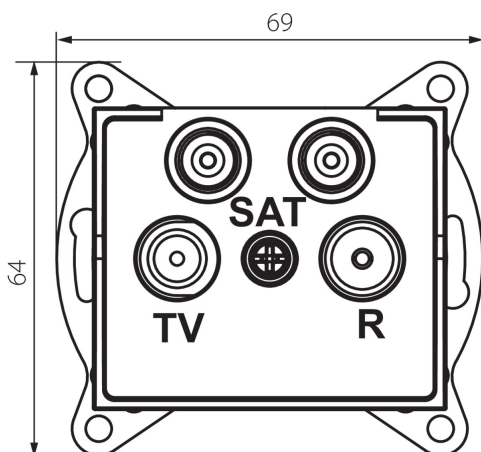

25105 LOGI 02-1590-002 bi

Presa TV-2xSAT terminale

5905339251053

DATI GENERALI:

Colore: bianco

Luogo di montaggio: per montaggio a incasso nella parete

Larghezza [mm]: 69

Altezza [mm]: 64

Diametro scatola di derivazione: 60

Numero prese: 4

DATI TECNICI:

Tipo di prese: presa tv-2xsat

Plastica: ABS

DATI LOGISTICI:

Tipo di confezionamento: 10

Numero di pezzi nell' imballaggio secondario: 10

Numero di pezzi in un imballaggio : 120

Peso unitario netto [g]: 96

Grammatura [g]: 108.58

Lunghezza dell'unità di imballaggio [cm]: 10

Larghezza dell'unità di imballaggio [cm]: 4

Altezza dell'unità di imballaggio [cm]: 14

Peso della scatola di cartone [Kg]: 13.0296

Larghezza della scatola di cartone [cm]: 25.5

Altezza della scatola di cartone [cm]: 32

Lunghezza della scatola di cartone [cm]: 44

Volume della scatola di cartone [m³]: 0.035904