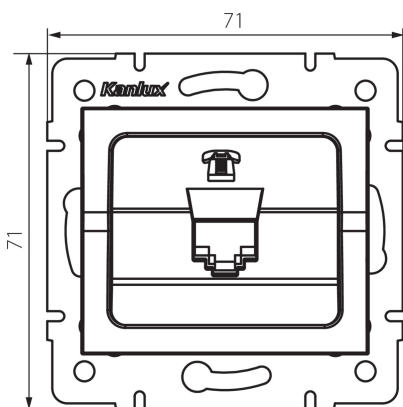

25106 LOGI 02-1370-002 bi

Presca telefonica singola (RJ11)

5905339251060

DATI GENERALI:

Colore: bianco

Luogo di montaggio: per montaggio a incasso nella parete

Larghezza [mm]: 71

Altezza [mm]: 71

Diametro scatola di derivazione: 60

Numero prese: 1

DATI TECNICI:

Tipo di prese: per telefono singolo rj11

Plastica: ABS

DATI LOGISTICI:

Tipo di confezionamento: 10

Numero di pezzi nell' imballaggio secondario: 10

Numero di pezzi in un imballaggio : 120

Peso unitario netto [g]: 52

Grammatura [g]: 64.58

Lunghezza dell'unità di imballaggio [cm]: 10

Larghezza dell'unità di imballaggio [cm]: 4

Altezza dell'unità di imballaggio [cm]: 14

Peso della scatola di cartone [Kg]: 7.7496

Larghezza della scatola di cartone [cm]: 25.5

Altezza della scatola di cartone [cm]: 32

Lunghezza della scatola di cartone [cm]: 44

Volume della scatola di cartone [m³]: 0.035904