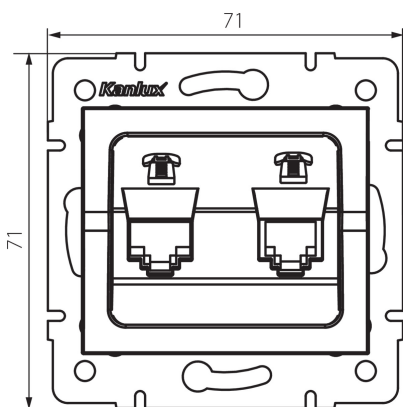

25107 LOGI 02-1380-002 bi

Preso 2xRJ11

5905339251077

DATI GENERALI:

Colore: bianco

Luogo di montaggio: per montaggio a incasso nella parete

Larghezza [mm]: 71

Altezza [mm]: 71

Diametro scatola di derivazione: 60

Numero prese: 2

DATI TECNICI:

Tipo di prese: per telefono doppio indipendente 2xRJ11

Plastica: ABS

DATI LOGISTICI:

Tipo di confezionamento: 10

Numero di pezzi nell' imballaggio secondario: 10

Numero di pezzi in un imballaggio : 120

Peso unitario netto [g]: 58

Grammatura [g]: 70.5

Lunghezza dell'unità di imballaggio [cm]: 10

Larghezza dell'unità di imballaggio [cm]: 4

Altezza dell'unità di imballaggio [cm]: 14

Peso della scatola di cartone [Kg]: 8.46

Larghezza della scatola di cartone [cm]: 25.5

Altezza della scatola di cartone [cm]: 32

Lunghezza della scatola di cartone [cm]: 44

Volume della scatola di cartone [m³]: 0.035904