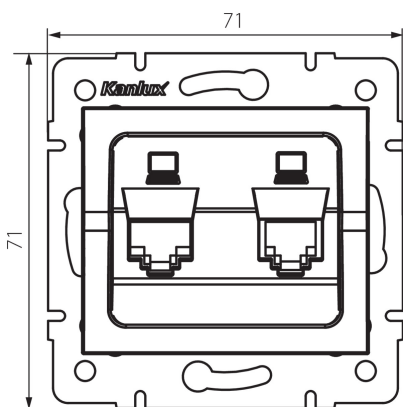

25110 LOGI 02-1410-002 bi

Presca doppia 2x RJ45 Cat 5e

5905339251107

DATI GENERALI:

Colore: bianco

Luogo di montaggio: per montaggio a incasso nella parete

Larghezza [mm]: 71

Altezza [mm]: 71

Diametro scatola di derivazione: 60

Numero prese: 2

DATI TECNICI:

Tipo di prese: doppia presa computer indipendente (2x rj45cat 5e)

Plastica: ABS

DATI LOGISTICI:

Tipo di confezionamento: 10

Numero di pezzi nell' imballaggio secondario: 10

Numero di pezzi in un imballaggio : 120

Peso unitario netto [g]: 58

Grammatura [g]: 70.5

Lunghezza dell'unità di imballaggio [cm]: 10

Larghezza dell'unità di imballaggio [cm]: 4

Altezza dell'unità di imballaggio [cm]: 13

Peso della scatola di cartone [Kg]: 8.46

Larghezza della scatola di cartone [cm]: 25.5

Altezza della scatola di cartone [cm]: 32

Lunghezza della scatola di cartone [cm]: 44

Volume della scatola di cartone [m³]: 0.035904