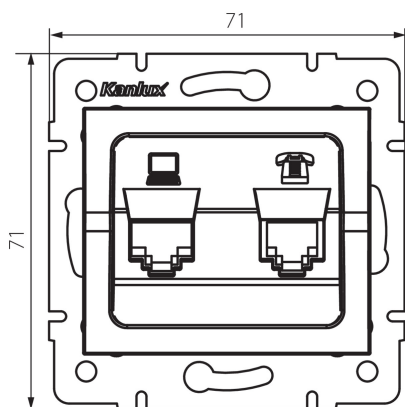

### DATI GENERALI:

**Colore:** bianco

**Luogo di montaggio:** per montaggio a incasso nella parete

**Larghezza [mm]:** 71

**Altezza [mm]:** 71

**Diametro scatola di derivazione:** 60

**Numero prese:** 2

**Lunghezza dell'unità di imballaggio [cm]:** 10

**Larghezza dell'unità di imballaggio [cm]:** 4

**Altezza dell'unità di imballaggio [cm]:** 13

**Peso della scatola di cartone [Kg]:** 8.7

**Larghezza della scatola di cartone [cm]:** 25.5

**Altezza della scatola di cartone [cm]:** 32

**Lunghezza della scatola di cartone [cm]:** 44

**Volume della scatola di cartone [m³]:** 0.035904