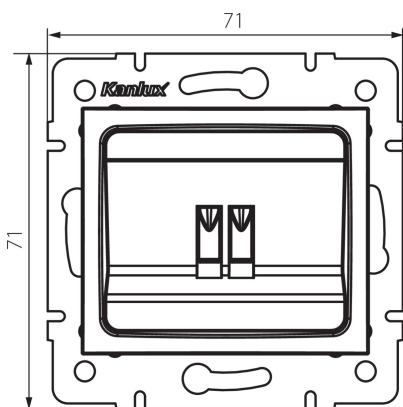

25114 LOGI 02-1450-002 bi

Presca singola per altoparlante

5905339251145

DATI GENERALI:

Colore: bianco

Luogo di montaggio: per montaggio a incasso nella parete

Larghezza [mm]: 71

Altezza [mm]: 71

Diametro scatola di derivazione: 60

Prese: 1

DATI TECNICI:

Plastica: ABS

DATI LOGISTICI:

Tipo di confezionamento: 10

Numero di pezzi nell' imballaggio secondario: 10

Numero di pezzi in un imballaggio : 120

Peso unitario netto [g]: 56

Grammatura [g]: 68.58

Lunghezza dell'unità di imballaggio [cm]: 10

Larghezza dell'unità di imballaggio [cm]: 4

Altezza dell'unità di imballaggio [cm]: 14

Peso della scatola di cartone [Kg]: 8.2296

Larghezza della scatola di cartone [cm]: 25.5

Altezza della scatola di cartone [cm]: 32

Lunghezza della scatola di cartone [cm]: 44

Volume della scatola di cartone [m³]: 0.035904