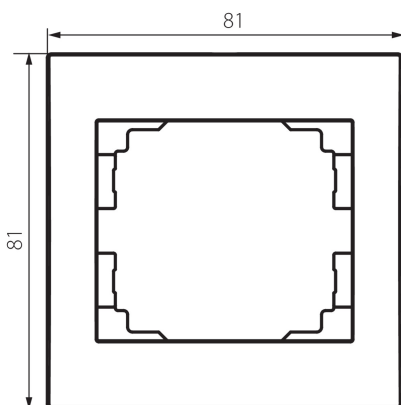

25117 LOGI 02-1460-002 bi

Placca orizzontale

5905339251176

DATI GENERALI:

Colore: bianco

Larghezza [mm]: 80

Altezza [mm]: 81

DATI TECNICI:

Plastica: ABS

DATI LOGISTICI:

Tipo di confezionamento: 20

Numero di pezzi nell' imballaggio secondario: 20

Numero di pezzi in un imballaggio : 240

Peso unitario netto [g]: 12

Grammatura [g]: 19.25

Lunghezza dell'unità di imballaggio [cm]: 10

Larghezza dell'unità di imballaggio [cm]: 1.5

Altezza dell'unità di imballaggio [cm]: 15

Peso della scatola di cartone [Kg]: 4.62

Larghezza della scatola di cartone [cm]: 20

Altezza della scatola di cartone [cm]: 42

Lunghezza della scatola di cartone [cm]: 37.5

Volume della scatola di cartone [m³]: 0.0315