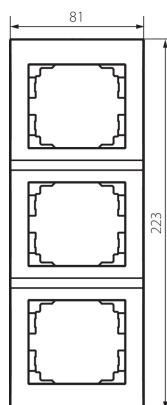

## 25123 LOGI 02-1530-002 bi

Placca tripla verticale

5905339251237

### DATI GENERALI:

**Colore:** bianco

**Larghezza [mm]:** 81

**Altezza [mm]:** 223

**Lunghezza dell'unità di imballaggio [cm]:** 10

**Larghezza dell'unità di imballaggio [cm]:** 1.5

**Altezza dell'unità di imballaggio [cm]:** 29

**Peso della scatola di cartone [Kg]:** 5.9904

**Larghezza della scatola di cartone [cm]:** 25

**Altezza della scatola di cartone [cm]:** 42

**Lunghezza della scatola di cartone [cm]:** 37.5

**Volume della scatola di cartone [m<sup>3</sup>]:** 0.039375