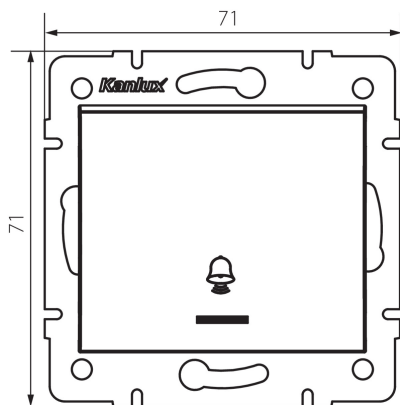

25135 LOGI 02-1080-103 kr

Interruttore a suoneria con led

5905339251350

Il campanello viene utilizzato per controllare i relè del campanelli. L'interruttore ha una retroilluminazione LED e nessuna stampa di tasti.

DATI GENERALI:

Colore: ecru
Luogo di montaggio: per montaggio a incasso nella parete
Retroilluminazione: si
Larghezza [mm]: 71
Altezza [mm]: 71
Diametro scatola di derivazione: 60
Profondità di montaggio: 25

DATI TECNICI:

Tensione nominale [V]: 250 AC
Materiale contatti: CuZn70
Tipo di morsetto: morsetto a vite
Plastica: ABS
Leve: 1
Corrente nominale [AX]: 10
Grado IP: 20

DATI LOGISTICI:

Tipo di confezionamento: 10
Numero di pezzi nell'imballaggio secondario: 10
Numero di pezzi in un imballaggio : 120
Peso unitario netto [g]: 70
Grammatura [g]: 82.58
Lunghezza dell'unità di imballaggio [cm]: 10
Larghezza dell'unità di imballaggio [cm]: 4
Altezza dell'unità di imballaggio [cm]: 14
Peso della scatola di cartone [Kg]: 9.9096
Larghezza della scatola di cartone [cm]: 25.5
Altezza della scatola di cartone [cm]: 32
Lunghezza della scatola di cartone [cm]: 44
Volume della scatola di cartone [m³]: 0.035904