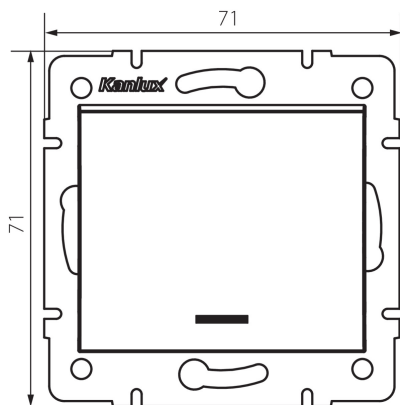

25141 LOGI 02-1140-103 kr

Deviatore luci scale LED

5905339251411

L'interruttore a gradini con LED viene utilizzato per controllare il circuito della lampada o del gruppo di lampade da due diverse posizioni. L'interruttore è dotato di retroilluminazione LED.

DATI GENERALI:

Colore: ecru

Luogo di montaggio: per montaggio a incasso nella parete

Retroilluminazione: si

Larghezza [mm]: 71

Altezza [mm]: 71

Diametro scatola di derivazione: 60

Profondità di montaggio: 25

DATI TECNICI:

Tensione nominale [V]: 250 AC

Materiale contatti: CuZn70

Tipo di morsetto: morsetto a vite

Plastica: ABS

Leve: 1

Corrente nominale [AX]: 10

Grado IP: 20

Lunghezza della scatola di cartone [cm]: 44

Volume della scatola di cartone [m³]: 0.035904

25141 LOGI 02-1140-103 kr

Deviatore luci scale LED