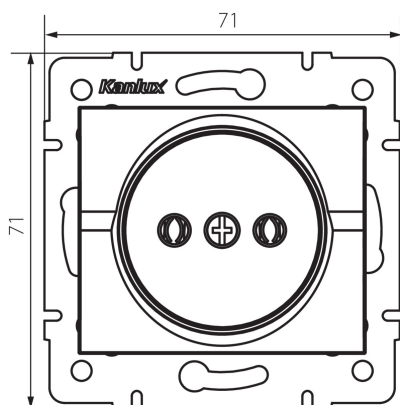

## 25144 LOGI 02-1210-103 kr

Presa singola senza messa a terra

5905339251442

La Presa a spina singola senza messa a terra permette l'alimentazione di un circuito elettrico con un carico massimo di 16A.

### DATI GENERALI:

**Colore:** ecru  
**Luogo di montaggio:** per montaggio a incasso nella parete  
**Larghezza [mm]:** 71  
**Altezza [mm]:** 71  
**Diametro scatola di derivazione:** 60  
**Profondità di montaggio:** 25  
**Prese:** 1

### DATI TECNICI:

**Tensione nominale [V]:** 250 AC  
**Corrente nominale [A]:** 16  
**Grado di protezione contro le scosse elettriche:** II  
**Materiale contatti:** CuZn70  
**Tipo di messa a terra:** 2P  
**Tipo di morsetto:** morsetto a vite  
**Plastica:** ABS  
**Grado IP:** 20