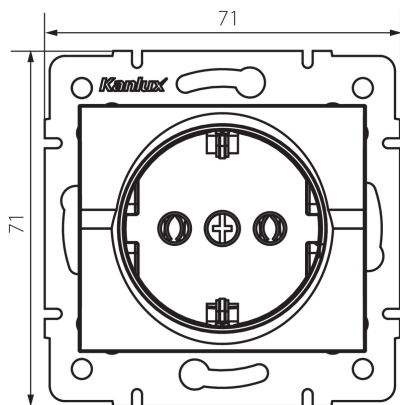

25145 LOGI 02-1220-103 kr

Presca Schuko

5905339251459

La Presca a spina singola con messa a terra (Schuko) consente l'alimentazione di un circuito elettrico con un carico massimo di 16A.

DATI GENERALI:

Colore: ecru
Luogo di montaggio: per montaggio a incasso nella parete
Larghezza [mm]: 71
Altezza [mm]: 71
Diametro scatola di derivazione: 60
Profondità di montaggio: 25
Prese: 1

DATI TECNICI:

Tensione nominale [V]: 250 AC
Corrente nominale [A]: 16
Grado di protezione contro le scosse elettriche: I
Materiale contatti: CuZn70
Tipo di messa a terra: tipo f
Tipo di morsetto: morsetto a vite
Plastica: ABS
Grado IP: 20

DATI LOGISTICI:

Tipo di confezionamento: 10
Numero di pezzi nell'imballaggio secondario: 10
Numero di pezzi in un imballaggio : 120
Peso unitario netto [g]: 66
Grammatura [g]: 78.25
Lunghezza dell'unità di imballaggio [cm]: 10
Larghezza dell'unità di imballaggio [cm]: 4.5
Altezza dell'unità di imballaggio [cm]: 14
Peso della scatola di cartone [Kg]: 9.39
Larghezza della scatola di cartone [cm]: 26.5
Altezza della scatola di cartone [cm]: 32
Lunghezza della scatola di cartone [cm]: 44