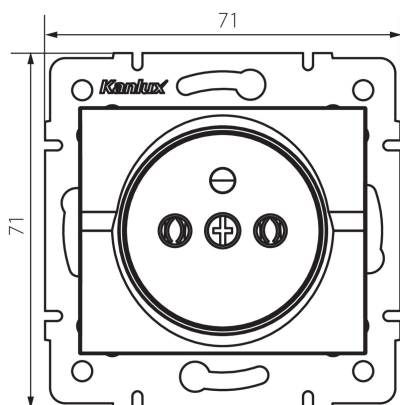

## 25150 LOGI 02-1251-103 kr

Presse francese

5905339251503

La presa a spina singola con messa a terra permette l'alimentazione di un circuito elettrico con un carico massimo di 16A.

### DATI GENERALI:

**Colore:** ecru  
**Luogo di montaggio:** per montaggio a incasso nella parete  
**Larghezza [mm]:** 71  
**Altezza [mm]:** 71  
**Diametro scatola di derivazione:** 60  
**Profondità di montaggio:** 25  
**Prese:** 1

### DATI TECNICI:

**Tensione nominale [V]:** 250 AC  
**Corrente nominale [A]:** 16  
**Grado di protezione contro le scosse elettriche:** I  
**Materiale contatti:** CuZn70  
**Tipo di messa a terra:** tipo e  
**Tipo di morsetto:** morsetto a vite  
**Plastica:** ABS  
**Grado IP:** 20