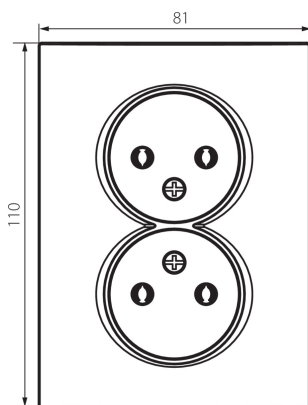

25155 LOGI 02-1280-103 kr

Presca doppia senza messa a terra

5905339251558

DATI GENERALI:

Colore: ecru

Luogo di montaggio: per montaggio a incasso nella parete

Larghezza [mm]: 81

Altezza [mm]: 110

Diametro scatola di derivazione: 68

Profondità di montaggio: 25

Prese: 2

DATI TECNICI:

Tensione nominale [V]: 250 AC

Corrente nominale [A]: 16

Grado di protezione contro le scosse elettriche: II

Materiale contatti: CuZn70

Tipo di messa a terra: 2P

Tipo di morsetto: morsetto a vite

Plastica: ABS

Grado IP: 20

DATI LOGISTICI:

Tipo di confezionamento: 10

Numero di pezzi nell' imballaggio secondario: 10

Numero di pezzi in un imballaggio : 120

Larghezza della scatola di cartone [cm]: 22

Altezza della scatola di cartone [cm]: 51.2

Lunghezza della scatola di cartone [cm]: 49.5

Volume della scatola di cartone [m³]: 0.055757

25155 LOGI 02-1280-103 kr