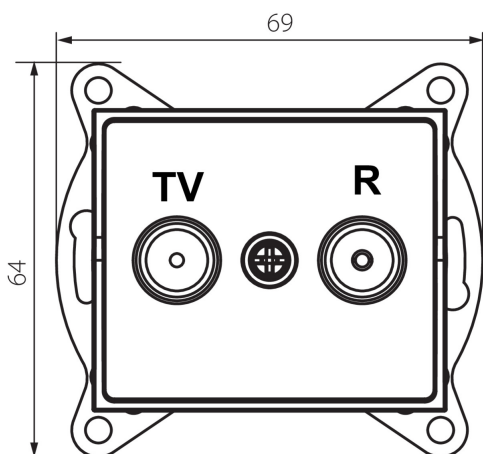

25160 LOGI 02-1330-003 kr

Presca TV da parete

5905339251602

DATI GENERALI:

Colore: ecru

Luogo di montaggio: per montaggio a incasso nella parete

Larghezza [mm]: 69

Altezza [mm]: 64

Diametro scatola di derivazione: 60

Numero prese: 2

DATI TECNICI:

Tipo di prese: rtv finale

Plastica: ABS

DATI LOGISTICI:

Tipo di confezionamento: 10

Numero di pezzi nell' imballaggio secondario: 10

Numero di pezzi in un imballaggio : 120

Peso unitario netto [g]: 86

Grammatura [g]: 98.67

Lunghezza dell'unità di imballaggio [cm]: 10

Larghezza dell'unità di imballaggio [cm]: 3.5

Altezza dell'unità di imballaggio [cm]: 14

Peso della scatola di cartone [Kg]: 11.8404

Larghezza della scatola di cartone [cm]: 25.5

Altezza della scatola di cartone [cm]: 32

Lunghezza della scatola di cartone [cm]: 44

Volume della scatola di cartone [m³]: 0.035904