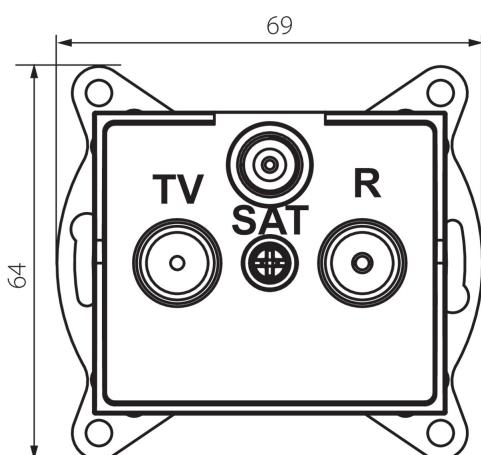

25161 LOGI 02-1340-003 kr

Presse TV-SAT passante

5905339251619

DATI GENERALI:

Colore: ecru

Luogo di montaggio: per montaggio a incasso nella parete

Larghezza [mm]: 69

Altezza [mm]: 64

Diametro scatola di derivazione: 60

Numero prese: 3

DATI TECNICI:

Tipo di prese: rtv-sat passante

Plastica: ABS

DATI LOGISTICI:

Tipo di confezionamento: 10

Numero di pezzi nell' imballaggio secondario: 10

Numero di pezzi in un imballaggio : 120

Peso unitario netto [g]: 92

Grammatura [g]: 104.67

Lunghezza dell'unità di imballaggio [cm]: 10

Larghezza dell'unità di imballaggio [cm]: 4

Altezza dell'unità di imballaggio [cm]: 14

Peso della scatola di cartone [Kg]: 12.5604

Larghezza della scatola di cartone [cm]: 25.5

Altezza della scatola di cartone [cm]: 32

Lunghezza della scatola di cartone [cm]: 44

Volume della scatola di cartone [m³]: 0.035904