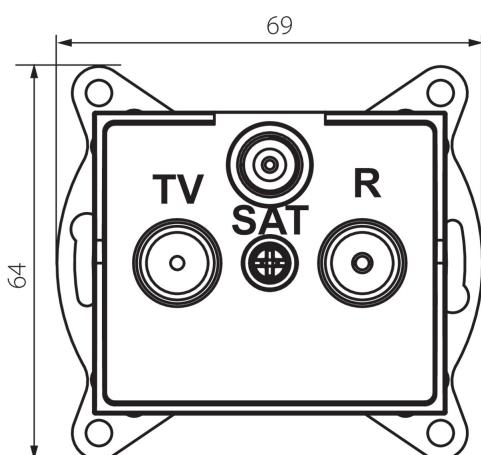

## 25162 LOGI 02-1350-003 kr

Presca TV-SAT terminale

5905339251626

### DATI GENERALI:

**Colore:** ecru

**Luogo di montaggio:** per montaggio a incasso nella parete

**Larghezza [mm]:** 69

**Altezza [mm]:** 64

**Diametro scatola di derivazione:** 60

**Numero prese:** 3

### DATI TECNICI:

**Tipo di prese:** rtv-sat Terminale

**Plastica:** ABS