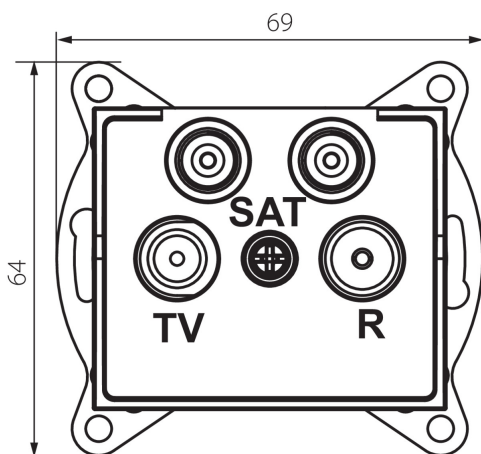

25164 LOGI 02-1590-003 kr

Presca TV-2xSAT terminale

5905339251640

DATI GENERALI:

Colore: ecru

Luogo di montaggio: per montaggio a incasso nella parete

Larghezza [mm]: 69

Altezza [mm]: 64

Diametro scatola di derivazione: 60

Numero prese: 4

DATI TECNICI:

Tipo di prese: presa tv-2xsat

Plastica: ABS

DATI LOGISTICI:

Tipo di confezionamento: 10

Numero di pezzi nell' imballaggio secondario: 10

Numero di pezzi in un imballaggio : 120

Peso unitario netto [g]: 96

Grammatura [g]: 108.58

Lunghezza dell'unità di imballaggio [cm]: 10

Larghezza dell'unità di imballaggio [cm]: 4

Altezza dell'unità di imballaggio [cm]: 14

Peso della scatola di cartone [Kg]: 13.0296

Larghezza della scatola di cartone [cm]: 25.5

Altezza della scatola di cartone [cm]: 32

Lunghezza della scatola di cartone [cm]: 44

Volume della scatola di cartone [m³]: 0.035904