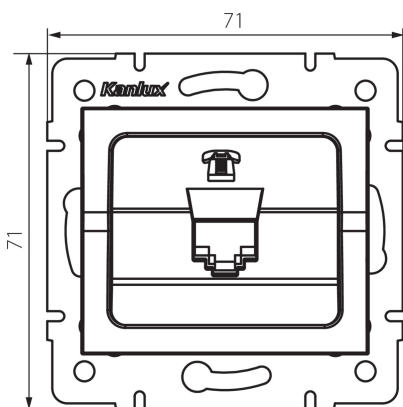

25165 LOGI 02-1370-003 kr

Presca telefonica singola (RJ11)

5905339251657

DATI GENERALI:

Colore: ecru

Luogo di montaggio: per montaggio a incasso nella parete

Larghezza [mm]: 71

Altezza [mm]: 71

Diametro scatola di derivazione: 60

Numero prese: 1

DATI TECNICI:

Tipo di prese: per telefono singolo rj11

Plastica: ABS

DATI LOGISTICI:

Tipo di confezionamento: 10

Numero di pezzi nell' imballaggio secondario: 10

Numero di pezzi in un imballaggio : 120

Peso unitario netto [g]: 52

Grammatura [g]: 64.58

Lunghezza dell'unità di imballaggio [cm]: 10

Larghezza dell'unità di imballaggio [cm]: 4

Altezza dell'unità di imballaggio [cm]: 14

Peso della scatola di cartone [Kg]: 7.7496

Larghezza della scatola di cartone [cm]: 25.5

Altezza della scatola di cartone [cm]: 32

Lunghezza della scatola di cartone [cm]: 44

Volume della scatola di cartone [m³]: 0.035904