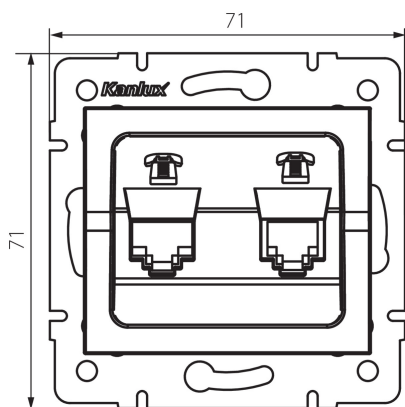

25166 LOGI 02-1380-003 kr

Preso 2xRJ11

5905339251664

DATI GENERALI:

Colore: ecru

Luogo di montaggio: per montaggio a incasso nella parete

Larghezza [mm]: 71

Altezza [mm]: 71

Diametro scatola di derivazione: 60

Numero prese: 2

DATI TECNICI:

Tipo di prese: per telefono doppio indipendente 2xRJ11

Plastica: ABS

DATI LOGISTICI:

Tipo di confezionamento: 10

Numero di pezzi nell' imballaggio secondario: 10

Numero di pezzi in un imballaggio : 120

Peso unitario netto [g]: 58

Grammatura [g]: 70.5

Lunghezza dell'unità di imballaggio [cm]: 10

Larghezza dell'unità di imballaggio [cm]: 4

Altezza dell'unità di imballaggio [cm]: 14

Peso della scatola di cartone [Kg]: 8.46

Larghezza della scatola di cartone [cm]: 25.5

Altezza della scatola di cartone [cm]: 32

Lunghezza della scatola di cartone [cm]: 44

Volume della scatola di cartone [m³]: 0.035904