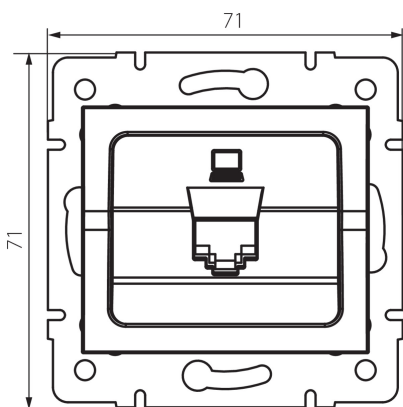

25167 LOGI 02-1390-003 kr

Presca RJ45Cat 5e Jack)

5905339251671

DATI GENERALI:

Colore: ecru

Luogo di montaggio: per montaggio a incasso nella parete

Larghezza [mm]: 71

Altezza [mm]: 71

Diametro scatola di derivazione: 60

Numero prese: 1

DATI TECNICI:

Tipo di prese: per computer singolo rj45 cat 5e

Plastica: ABS

DATI LOGISTICI:

Tipo di confezionamento: 10

Numero di pezzi nell' imballaggio secondario: 10

Numero di pezzi in un imballaggio : 120

Peso unitario netto [g]: 52

Grammatura [g]: 64.58

Lunghezza dell'unità di imballaggio [cm]: 9

Larghezza dell'unità di imballaggio [cm]: 4

Altezza dell'unità di imballaggio [cm]: 13

Peso della scatola di cartone [Kg]: 7.7496

Larghezza della scatola di cartone [cm]: 25.5

Altezza della scatola di cartone [cm]: 32

Lunghezza della scatola di cartone [cm]: 44

Volume della scatola di cartone [m³]: 0.035904