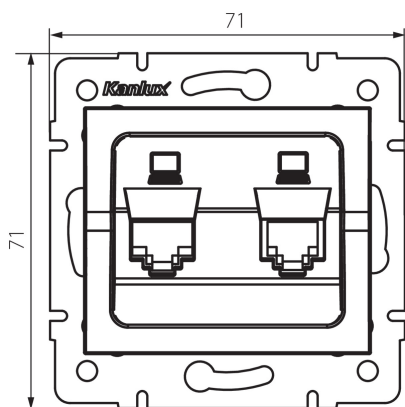

### DATI GENERALI:

**Colore:** ecru

**Luogo di montaggio:** per montaggio a incasso nella parete

**Larghezza [mm]:** 71

**Altezza [mm]:** 71

**Diametro scatola di derivazione:** 60

**Numero prese:** 2

### DATI TECNICI:

**Tipo di prese:** doppia presa computer indipendente (2x rj45cat 5e)

**Plastica:** ABS

**Altezza della scatola di cartone [cm]:** 32

**Lunghezza della scatola di cartone [cm]:** 44

**Volume della scatola di cartone [m³]:** 0.035904