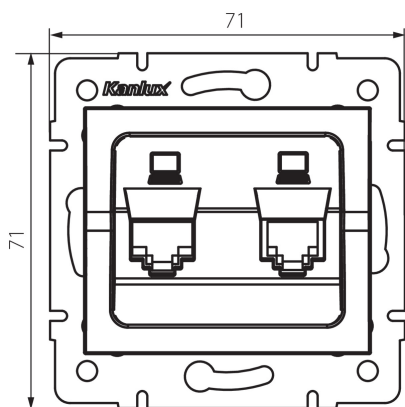

25170 LOGI 02-1420-003 kr

Presca doppia 2x RJ45 Cat 6

5905339251701

DATI GENERALI:

Colore: ecru

Luogo di montaggio: per montaggio a incasso nella parete

Larghezza [mm]: 71

Altezza [mm]: 71

Diametro scatola di derivazione: 60

Numero prese: 2

DATI TECNICI:

Tipo di prese: doppia presa computer indipendente (2x rj45cat 6)

Plastica: ABS

DATI LOGISTICI:

Tipo di confezionamento: 10

Numero di pezzi nell' imballaggio secondario: 10

Numero di pezzi in un imballaggio : 120

Peso unitario netto [g]: 60

Grammatura [g]: 72.58

Lunghezza dell'unità di imballaggio [cm]: 10

Larghezza dell'unità di imballaggio [cm]: 4

Altezza dell'unità di imballaggio [cm]: 13

Peso della scatola di cartone [Kg]: 8.7096

Larghezza della scatola di cartone [cm]: 25.5

Altezza della scatola di cartone [cm]: 32

Lunghezza della scatola di cartone [cm]: 44

Volume della scatola di cartone [m³]: 0.035904