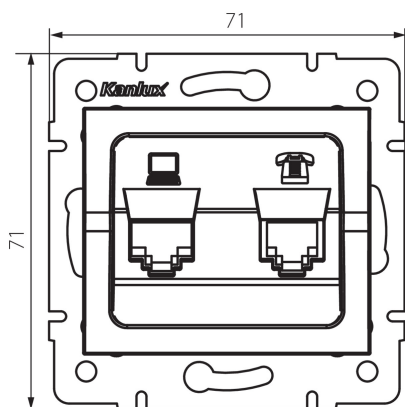

25172 LOGI 02-1440-003 kr

Presca RJ45 Cat 6+RJ11

5905339251725

DATI GENERALI:

Colore: ecru

Luogo di montaggio: per montaggio a incasso nella parete

Larghezza [mm]: 71

Altezza [mm]: 71

Diametro scatola di derivazione: 60

Numero prese: 2

DATI TECNICI:

Tipo di prese: presa telefonica e per computer (rj45 cat 6+rj11)

Plastica: ABS

DATI LOGISTICI:

Tipo di confezionamento: 10

Numero di pezzi nell' imballaggio secondario: 10

Numero di pezzi in un imballaggio : 120

Peso unitario netto [g]: 60

Grammatura [g]: 72.5

Lunghezza dell'unità di imballaggio [cm]: 10

Larghezza dell'unità di imballaggio [cm]: 4

Altezza dell'unità di imballaggio [cm]: 13

Peso della scatola di cartone [Kg]: 8.7

Larghezza della scatola di cartone [cm]: 25.5

Altezza della scatola di cartone [cm]: 32

Lunghezza della scatola di cartone [cm]: 44

Volume della scatola di cartone [m³]: 0.035904