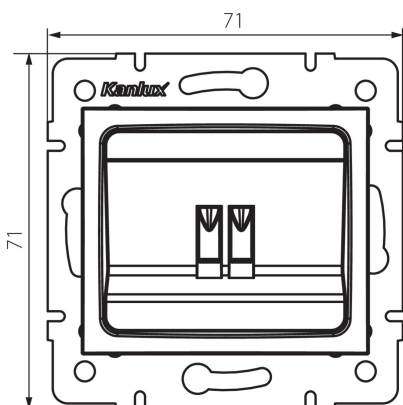

25173 LOGI 02-1450-003 kr

Presca singola per altoparlante

5905339251732

DATI GENERALI:

Colore: ecru

Luogo di montaggio: per montaggio a incasso nella parete

Larghezza [mm]: 71

Altezza [mm]: 71

Diametro scatola di derivazione: 60

Prese: 1

DATI TECNICI:

Plastica: ABS

DATI LOGISTICI:

Tipo di confezionamento: 10

Numero di pezzi nell' imballaggio secondario: 10

Numero di pezzi in un imballaggio : 120

Peso unitario netto [g]: 56

Grammatura [g]: 68.58

Lunghezza dell'unità di imballaggio [cm]: 10

Larghezza dell'unità di imballaggio [cm]: 4

Altezza dell'unità di imballaggio [cm]: 14

Peso della scatola di cartone [Kg]: 8.2296

Larghezza della scatola di cartone [cm]: 25.5

Altezza della scatola di cartone [cm]: 32

Lunghezza della scatola di cartone [cm]: 44

Volume della scatola di cartone [m³]: 0.035904