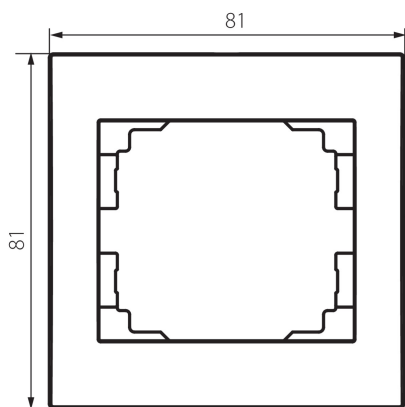

25176 LOGI 02-1460-003 kr

Placca orizzontale

5905339251763

DATI GENERALI:

Colore: ecru

Larghezza [mm]: 80

Altezza [mm]: 81

DATI TECNICI:

Plastica: ABS

DATI LOGISTICI:

Tipo di confezionamento: 20

Numero di pezzi nell' imballaggio secondario: 20

Numero di pezzi in un imballaggio : 240

Peso unitario netto [g]: 12

Grammatura [g]: 19.25

Lunghezza dell'unità di imballaggio [cm]: 10

Larghezza dell'unità di imballaggio [cm]: 1.5

Altezza dell'unità di imballaggio [cm]: 15

Peso della scatola di cartone [Kg]: 4.62

Larghezza della scatola di cartone [cm]: 20

Altezza della scatola di cartone [cm]: 42

Lunghezza della scatola di cartone [cm]: 37.5

Volume della scatola di cartone [m³]: 0.0315