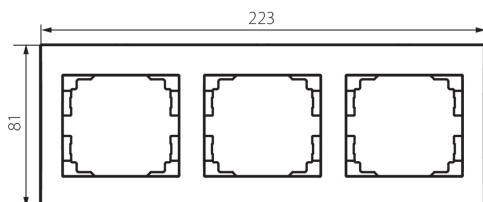

25178 LOGI 02-1480-003 kr

Placca tripla orizzontale

5905339251787

DATI GENERALI:

Colore: ecru

Larghezza [mm]: 223

Altezza [mm]: 81

DATI TECNICI:

Plastica: ABS

DATI LOGISTICI:

Tipo di confezionamento: 10

Numero di pezzi nell' imballaggio secondario: 10

Numero di pezzi in un imballaggio : 120

Peso unitario netto [g]: 32

Grammatura [g]: 46

Lunghezza dell'unità di imballaggio [cm]: 10

Larghezza dell'unità di imballaggio [cm]: 1.5

Altezza dell'unità di imballaggio [cm]: 29

Peso della scatola di cartone [Kg]: 5.52

Larghezza della scatola di cartone [cm]: 25

Altezza della scatola di cartone [cm]: 42

Lunghezza della scatola di cartone [cm]: 37.5

Volume della scatola di cartone [m³]: 0.039375