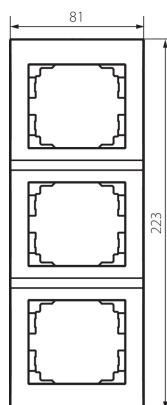

25182 LOGI 02-1530-003 kr

Placca tripla verticale

5905339251824

DATI GENERALI:

Colore: ecru

Larghezza [mm]: 81

Altezza [mm]: 223

DATI TECNICI:

Plastica: ABS

DATI LOGISTICI:

Tipo di confezionamento: 10

Numero di pezzi nell' imballaggio secondario: 10

Numero di pezzi in un imballaggio : 120

Peso unitario netto [g]: 36

Grammatura [g]: 49.92

Lunghezza dell'unità di imballaggio [cm]: 10

Larghezza dell'unità di imballaggio [cm]: 1.5

Altezza dell'unità di imballaggio [cm]: 29

Peso della scatola di cartone [Kg]: 5.9904

Larghezza della scatola di cartone [cm]: 25

Altezza della scatola di cartone [cm]: 42

Lunghezza della scatola di cartone [cm]: 37.5

Volume della scatola di cartone [m³]: 0.039375