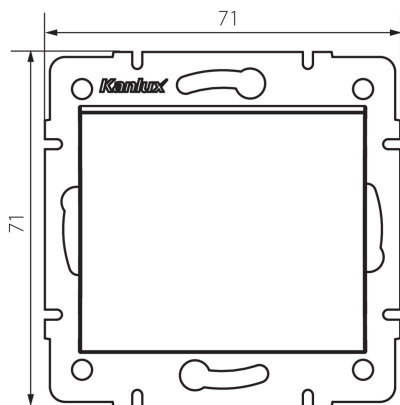

25187 LOGI 02-1021-143 sr

Interruttore NO

5905339251879

L'interruttore a pulsante senza dispositivo di blocco è utilizzato per il controllo di temporizzatori tramite impulsi (controllo di un circuito della lampada oppure di un gruppo di lampade, controllo dei meccanismi dei cancelli e delle porte).

DATI GENERALI:

Colore: argento

Luogo di montaggio: per montaggio a incasso nella parete

Larghezza [mm]: 71

Altezza [mm]: 71

Diametro scatola di derivazione: 60

Profondità di montaggio: 25

DATI TECNICI:

Tensione nominale [V]: 250 AC

Materiale contatti: CuZn70

Tipo di morsetto: morsetto a vite

Plastica: ABS

Leve: 1

Corrente nominale [AX]: 10

Grado IP: 20

DATI LOGISTICI: