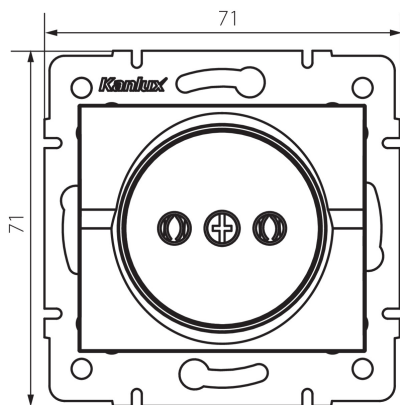

25203 LOGI 02-1210-143 sr

Pres a singola senza messa a terra

5905339252036

La Pres a spina singola senza messa a terra permette l'alimentazione di un circuito elettrico con un carico massimo di 16A.

DATI GENERALI:

Colore: argento
Luogo di montaggio: per montaggio a incasso nella parete
Larghezza [mm]: 71
Altezza [mm]: 71
Diametro scatola di derivazione: 60
Profondità di montaggio: 25
Prese: 1

DATI TECNICI:

Tensione nominale [V]: 250 AC
Corrente nominale [A]: 16
Grado di protezione contro le scosse elettriche: II
Materiale contatti: CuZn70
Tipo di messa a terra: 2P
Tipo di morsetto: morsetto a vite
Plastica: ABS
Grado IP: 20

DATI LOGISTICI:

Tipo di confezionamento: 10
Numero di pezzi nell' imballaggio secondario: 10
Numero di pezzi in un imballaggio : 120
Peso unitario netto [g]: 58
Grammatura [g]: 70.25
Lunghezza dell'unità di imballaggio [cm]: 10
Larghezza dell'unità di imballaggio [cm]: 4
Altezza dell'unità di imballaggio [cm]: 14
Peso della scatola di cartone [Kg]: 8.43
Larghezza della scatola di cartone [cm]: 25.5
Altezza della scatola di cartone [cm]: 32
Lunghezza della scatola di cartone [cm]: 44

25203 LOGI 02-1210-143 sr

Pres a singola senza messa a terra

Volume della scatola di cartone [m³]: 0.035904