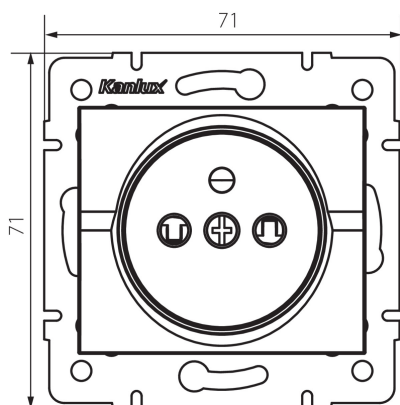

25208 LOGI 02-1250-143 sr

Presse francese con schermo di sicurezza

5905339252081

La presa a spina singola con messa a terra permette l'alimentazione di un circuito elettrico con un carico massimo di 16A. Inoltre, la presa è dotata di un coperchio per i contatti che protegge dalla possibilità di scosse elettriche.

DATI GENERALI:

Colore: argento
Luogo di montaggio: per montaggio a incasso nella parete
Protezione dei contatti: si
Larghezza [mm]: 71
Altezza [mm]: 71
Diametro scatola di derivazione: 60
Profondità di montaggio: 25
Prese: 1

DATI TECNICI:

Tensione nominale [V]: 250 AC
Corrente nominale [A]: 16
Grado di protezione contro le scosse elettriche: I
Materiale contatti: CuZn70
Tipo di messa a terra: tipo e
Tipo di morsetto: morsetto a vite
Plastica: ABS
Grado IP: 20

DATI LOGISTICI:

Tipo di confezionamento: 10
Numero di pezzi nell' imballaggio secondario: 10
Numero di pezzi in un imballaggio : 120
Peso unitario netto [g]: 68
Grammatura [g]: 80.33
Lunghezza dell'unità di imballaggio [cm]: 10
Larghezza dell'unità di imballaggio [cm]: 4
Altezza dell'unità di imballaggio [cm]: 14
Peso della scatola di cartone [Kg]: 9.6396
Larghezza della scatola di cartone [cm]: 25.5