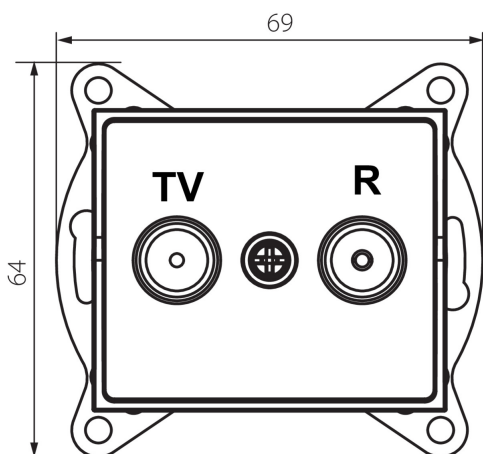

25218 LOGI 02-1320-043 sr

Presa TV passante

5905339252180

DATI GENERALI:

Colore: argento

Luogo di montaggio: per montaggio a incasso nella parete

Larghezza [mm]: 69

Altezza [mm]: 64

Diametro scatola di derivazione: 60

Numero prese: 2

DATI TECNICI:

Tipo di prese: rtv passante

Plastica: ABS

DATI LOGISTICI:

Tipo di confezionamento: 10

Numero di pezzi nell' imballaggio secondario: 10

Numero di pezzi in un imballaggio : 120

Peso unitario netto [g]: 86

Grammatura [g]: 98.67

Lunghezza dell'unità di imballaggio [cm]: 10

Larghezza dell'unità di imballaggio [cm]: 4

Altezza dell'unità di imballaggio [cm]: 14

Peso della scatola di cartone [Kg]: 11.8404

Larghezza della scatola di cartone [cm]: 25.5

Altezza della scatola di cartone [cm]: 32

Lunghezza della scatola di cartone [cm]: 44

Volume della scatola di cartone [m³]: 0.035904