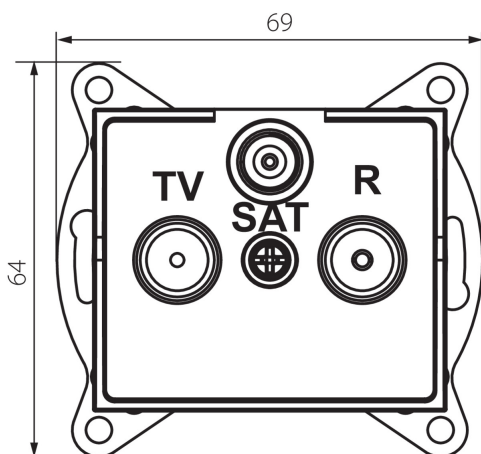

25220 LOGI 02-1340-043 sr

Presse TV-SAT passante

5905339252203

DATI GENERALI:

Colore: argento

Luogo di montaggio: per montaggio a incasso nella parete

Larghezza [mm]: 69

Altezza [mm]: 64

Diametro scatola di derivazione: 60

Numero prese: 3

DATI TECNICI:

Tipo di prese: rtv-sat passante

Plastica: ABS

DATI LOGISTICI:

Tipo di confezionamento: 10

Numero di pezzi nell' imballaggio secondario: 10

Numero di pezzi in un imballaggio : 120

Peso unitario netto [g]: 92

Grammatura [g]: 104.67

Lunghezza dell'unità di imballaggio [cm]: 10

Larghezza dell'unità di imballaggio [cm]: 4

Altezza dell'unità di imballaggio [cm]: 14

Peso della scatola di cartone [Kg]: 12.5604

Larghezza della scatola di cartone [cm]: 25.5

Altezza della scatola di cartone [cm]: 32

Lunghezza della scatola di cartone [cm]: 44

Volume della scatola di cartone [m³]: 0.035904