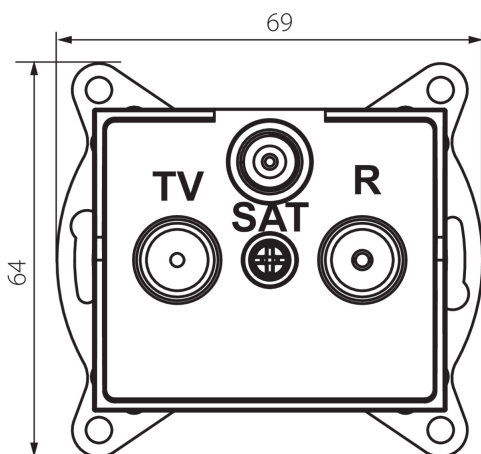

25221 LOGI 02-1350-043 sr

Presa TV-SAT terminale

5905339252210

DATI GENERALI:

Colore: argento

Luogo di montaggio: per montaggio a incasso nella parete

Larghezza [mm]: 69

Altezza [mm]: 64

Diametro scatola di derivazione: 60

Numero prese: 3

DATI TECNICI:

Tipo di prese: rtv-sat Terminale

Plastica: ABS

DATI LOGISTICI:

Tipo di confezionamento: 10

Numero di pezzi nell' imballaggio secondario: 10

Numero di pezzi in un imballaggio : 120

Peso unitario netto [g]: 92

Grammatura [g]: 104.42

Lunghezza dell'unità di imballaggio [cm]: 10

Larghezza dell'unità di imballaggio [cm]: 4

Altezza dell'unità di imballaggio [cm]: 14

Peso della scatola di cartone [Kg]: 12.5304

Larghezza della scatola di cartone [cm]: 25.5

Altezza della scatola di cartone [cm]: 32

Lunghezza della scatola di cartone [cm]: 44

Volume della scatola di cartone [m³]: 0.035904