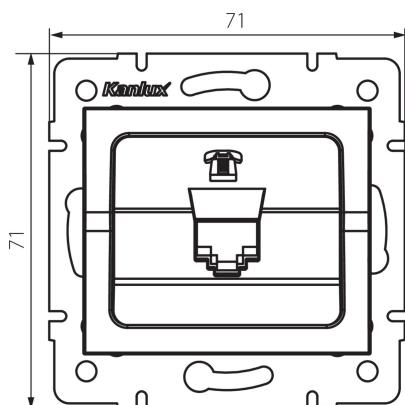

25224 LOGI 02-1370-043 sr

Presca telefonica singola (RJ11)

5905339252241

DATI GENERALI:

Colore: argento

Luogo di montaggio: per montaggio a incasso nella parete

Larghezza [mm]: 71

Altezza [mm]: 71

Diametro scatola di derivazione: 60

Numero prese: 1

DATI TECNICI:

Tipo di prese: per telefono singolo rj11

Plastica: ABS

DATI LOGISTICI:

Tipo di confezionamento: 10

Numero di pezzi nell' imballaggio secondario: 10

Numero di pezzi in un imballaggio : 120

Peso unitario netto [g]: 52

Grammatura [g]: 64.58

Lunghezza dell'unità di imballaggio [cm]: 10

Larghezza dell'unità di imballaggio [cm]: 4

Altezza dell'unità di imballaggio [cm]: 14

Peso della scatola di cartone [Kg]: 7.7496

Larghezza della scatola di cartone [cm]: 25.5

Altezza della scatola di cartone [cm]: 32

Lunghezza della scatola di cartone [cm]: 44

Volume della scatola di cartone [m³]: 0.035904