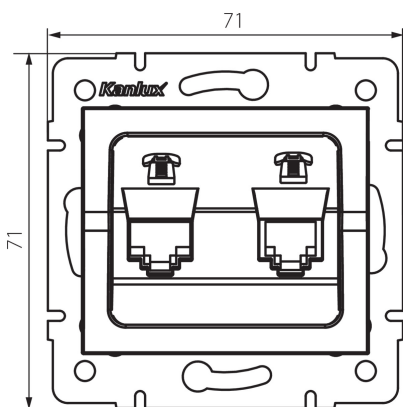

25225 LOGI 02-1380-043 sr

Preso 2xRJ11

5905339252258

DATI GENERALI:

Colore: argento

Luogo di montaggio: per montaggio a incasso nella parete

Larghezza [mm]: 71

Altezza [mm]: 71

Diametro scatola di derivazione: 60

Numero prese: 2

DATI TECNICI:

Tipo di prese: per telefono doppio indipendente 2xRJ11

Plastica: ABS

DATI LOGISTICI:

Tipo di confezionamento: 10

Numero di pezzi nell' imballaggio secondario: 10

Numero di pezzi in un imballaggio : 120

Peso unitario netto [g]: 58

Grammatura [g]: 70.5

Lunghezza dell'unità di imballaggio [cm]: 10

Larghezza dell'unità di imballaggio [cm]: 4

Altezza dell'unità di imballaggio [cm]: 14

Peso della scatola di cartone [Kg]: 8.46

Larghezza della scatola di cartone [cm]: 25.5

Altezza della scatola di cartone [cm]: 32

Lunghezza della scatola di cartone [cm]: 44

Volume della scatola di cartone [m³]: 0.035904