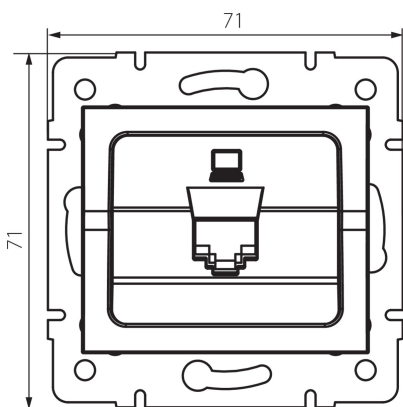

25227 LOGI 02-1400-043 sr

Presca RJ45 Cat 6

5905339252272

DATI GENERALI:

Colore: argento

Luogo di montaggio: per montaggio a incasso nella parete

Larghezza [mm]: 71

Altezza [mm]: 71

Diametro scatola di derivazione: 60

Numero prese: 1

DATI TECNICI:

Tipo di prese: per computer singolo rj45 cat 6

Plastica: ABS

DATI LOGISTICI:

Tipo di confezionamento: 10

Numero di pezzi nell' imballaggio secondario: 10

Numero di pezzi in un imballaggio : 120

Peso unitario netto [g]: 54

Grammatura [g]: 66.58

Lunghezza dell'unità di imballaggio [cm]: 10

Larghezza dell'unità di imballaggio [cm]: 4

Altezza dell'unità di imballaggio [cm]: 13

Peso della scatola di cartone [Kg]: 7.9896

Larghezza della scatola di cartone [cm]: 25.5

Altezza della scatola di cartone [cm]: 32

Lunghezza della scatola di cartone [cm]: 44

Volume della scatola di cartone [m³]: 0.035904