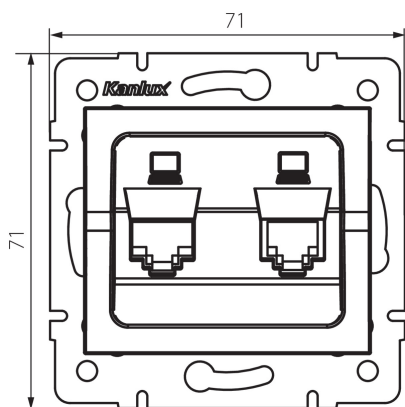

25229 LOGI 02-1420-043 sr

Presca doppia 2x RJ45 Cat 6

5905339252296

DATI GENERALI:

Colore: argento

Luogo di montaggio: per montaggio a incasso nella parete

Larghezza [mm]: 71

Altezza [mm]: 71

Diametro scatola di derivazione: 60

Numero prese: 2

DATI TECNICI:

Tipo di prese: doppia presa computer indipendente (2x rj45cat 6)

Plastica: ABS

DATI LOGISTICI:

Tipo di confezionamento: 10

Numero di pezzi nell'imballaggio secondario: 10

Numero di pezzi in un imballaggio : 120

Peso unitario netto [g]: 60

Grammatura [g]: 72.58

Lunghezza dell'unità di imballaggio [cm]: 10

Larghezza dell'unità di imballaggio [cm]: 4

Altezza dell'unità di imballaggio [cm]: 13

Peso della scatola di cartone [Kg]: 8.7096

Larghezza della scatola di cartone [cm]: 25.5

Altezza della scatola di cartone [cm]: 32

Lunghezza della scatola di cartone [cm]: 44

Volume della scatola di cartone [m³]: 0.035904