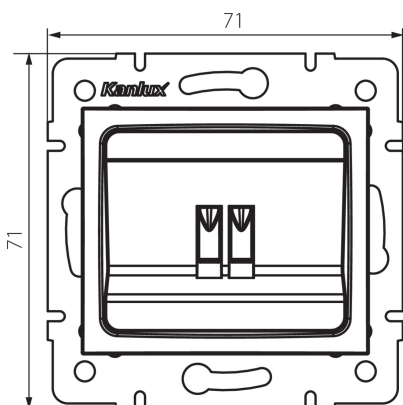

25232 LOGI 02-1450-043 sr

Presca singola per altoparlante

5905339252326

DATI GENERALI:

Colore: argento

Luogo di montaggio: per montaggio a incasso nella parete

Larghezza [mm]: 71

Altezza [mm]: 71

Diametro scatola di derivazione: 60

Prese: 1

DATI TECNICI:

Plastica: ABS

DATI LOGISTICI:

Tipo di confezionamento: 10

Numero di pezzi nell' imballaggio secondario: 10

Numero di pezzi in un imballaggio : 120

Peso unitario netto [g]: 56

Grammatura [g]: 68.58

Lunghezza dell'unità di imballaggio [cm]: 10

Larghezza dell'unità di imballaggio [cm]: 4

Altezza dell'unità di imballaggio [cm]: 14

Peso della scatola di cartone [Kg]: 8.2296

Larghezza della scatola di cartone [cm]: 25.5

Altezza della scatola di cartone [cm]: 32

Lunghezza della scatola di cartone [cm]: 44

Volume della scatola di cartone [m³]: 0.035904